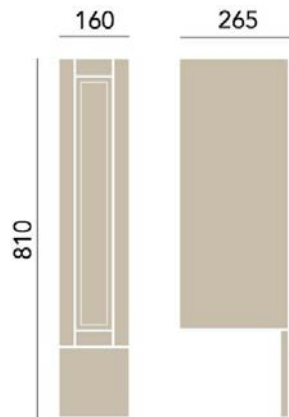

### Dimensions:

810 (H) mm, 160 (W) mm, 265 (D) mm

White Ash finish pictured