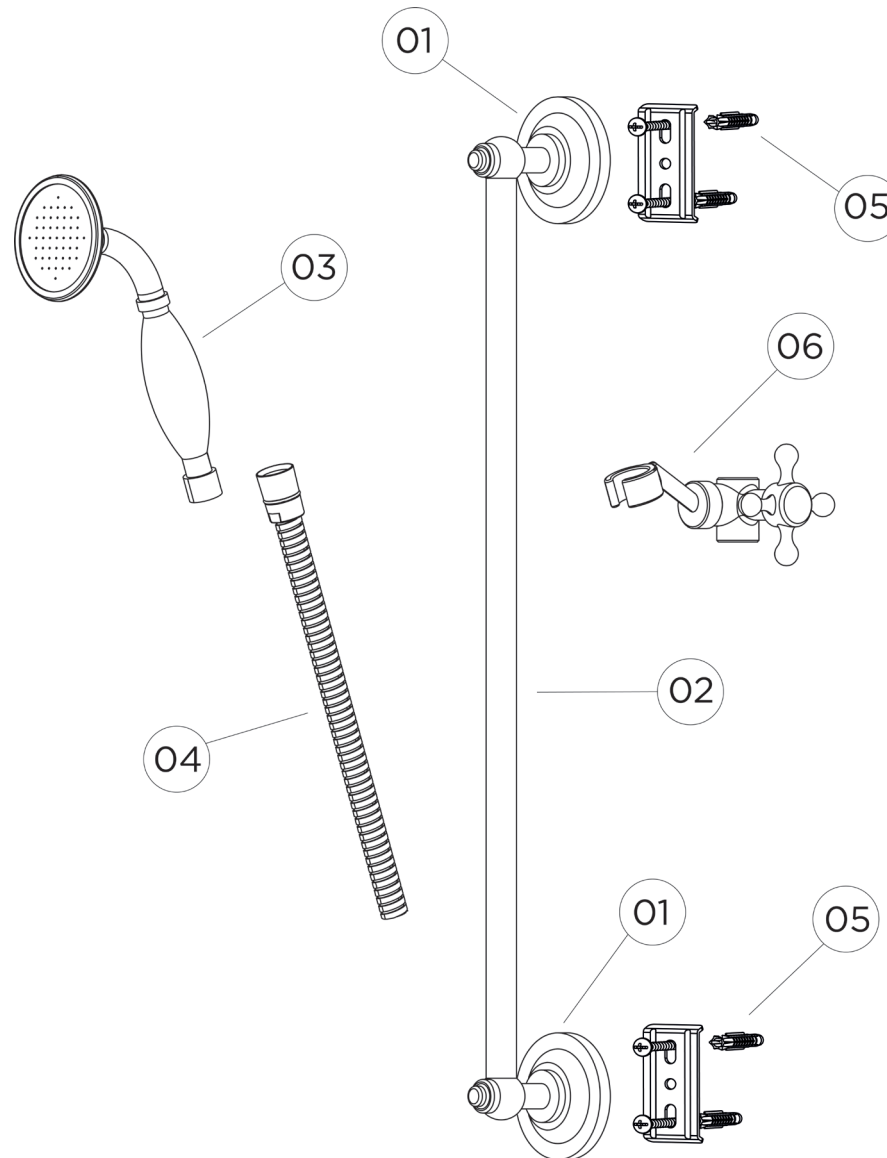

**Product Code:** STA04 & STC04

**Revision:** D3

1	<b>WALL PLATE</b>
2	<b>RISER RAIL</b>
3	<b>HANDSET</b>
4	<b>SHOWER HOSE</b>
5	<b>WALL FIXING KIT</b>
6	<b>HANDSET SLIDER</b>
7	
8	
9	
10	
11	